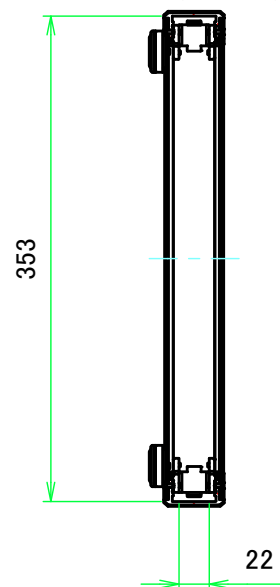

■テクニカルデータ / Technical Data■

締付トルク / Recommended torque : 0.3N・m ~ 0.6N・m

型番 / Product Number

AUX - - A -

H寸法 W寸法 D寸法 アルミ足 ビス (P / H) 色仕様
H dimension W dimension D dimension Aluminium Feet Screw (P or H) Color Type

構成内容 / Components

No.	名称 / Part name	数量 / Pcs	材質 / Material	色・表面処理 / Color・Finish
1	コーナーブロック Corner block	4	アルミダイキャスト ADC12 Diecast aluminium ADC12	シルバー, ブラック・塗装 (内部無処理) Silver, Black・Painted (Unfinished inside)
2	側板 Frame	4	アルミ押出材 A6063S-T5 Extruded aluminium A6063S-T5	シルバー, ブラック・アルマイト Silver, Black・Anodized
3	カバー Top cover	1	アルミ板 A1100P Aluminium A1100P	シルバー, ブラック・アルマイト Silver, Black・Anodized
4	下カバー Bottom cover	1	アルミ板 A1100P Aluminium A1100P	シルバー, ブラック・アルマイト Silver, Black・Anodized
5	アルミ足 Aluminium feet	4	アルミ & シリコンゴム Aluminium & Silicone	シルバー, ブラック・アルマイト & ブラック Silver, Black・Anodized & Black
6	取付ビス (皿M3 x 8) Screw (Flat head M3 - 8)	16	鉄 Steel	ニッケルメッキ Nickel plated
7	取付ビス (台形M3 x 5) Screw (Trapezoid head M3 - 5)	12	鉄 Steel	ニッケルメッキ, 三価黒クロメート Nickel plated, Black trivalent chromate
8	取付ビス (バインドM4 x 8) Screw (Bind head M4 - 8)	4	鉄 Steel	三価黒クロメート Black trivalent chromate

B view

D view

E view

C view

F view

A-A (1:5.5)

A view

C-C (1:5.5)

B-B (1:5.5)

株式会社タカチ電機工業 <small>TAKACHI ELECTRONICS ENCLOSURE CO., LTD.</small>		品名/Title アルミコントロールボックス ALUMINIUM CONTROL BOX	尺度/Scale 1:5.5
承認/Approved 中根	検図/Checked 王	製図/Created 益子	
		作成日/Date 2023/12/04	ページ/Page 2 / 6