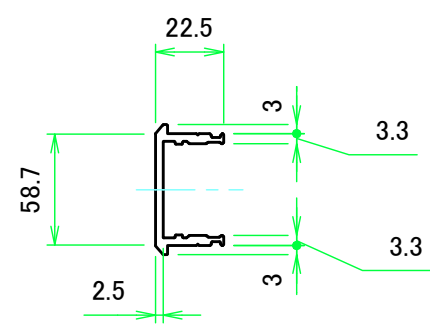

C 側板 / C Frame

表面 / Front side

裏面 / Back side