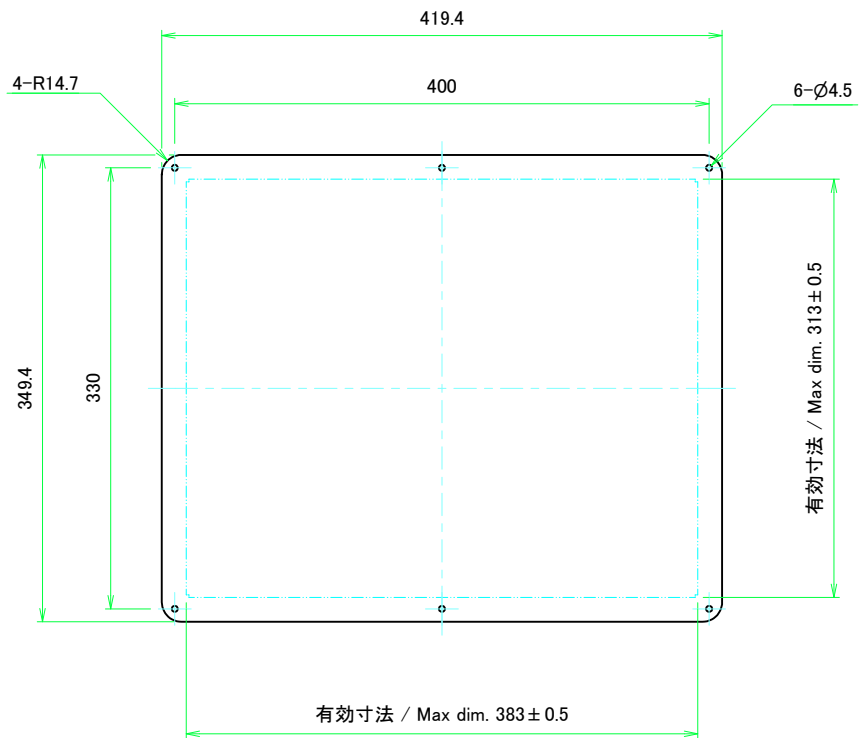

B view

D view

E view

C view

F view

A-A (1:5.5)

A view

C-C (1:5.5)

株式会社タカチ電機工業 TAKACHI ELECTRONICS ENCLOSURE CO., LTD.			品名/Title 側板 Frame	
承認/Approved 中根	検図/Checked 王	製図/Created 益子	型番/Product number	尺度/Scale 1:3
H44 - W430			作成日/Date 2023/12/05	ページ/Page 3 / 6
本図面の著作権は株式会社タカチ電機工業に帰属します。 / Copyright (C) TAKACHI ELECTRONICS ENCLOSURE CO., LTD. All Rights Reserved.				

C 側板 / C Frame

表面 / Front side

裏面 / Back side

D 側板 / D Frame

表面 / Front side

裏面 / Back side

株式会社タカチ電機工業 TAKACHI ELECTRONICS ENCLOSURE CO., LTD.			品名/Title 側板 Frame	
承認/Approved 中根	検図/Checked 王	製図/Created 益子	型番/Product number	尺度/Scale 1:2.5
H44 - D360			作成日/Date 2023/12/05	ページ/Page 4 / 6
本図面の著作権は株式会社タカチ電機工業に帰属します。 / Copyright (C) TAKACHI ELECTRONICS ENCLOSURE CO., LTD. All Rights Reserved.				

表面 / Front side

裏面 / Back side

 株式会社タカチ電機工業 TAKACHI ELECTRONICS ENCLOSURE CO., LTD.			品名/Title カバー Top cover	 尺度/Scale 1:4
承認/Approved 中根	検図/Checked 王	製図/Created 野村	型番/Product number W430 - D360	
			作成日/Date 2022/11/16	
本図面の著作権は株式会社タカチ電機工業に帰属します。 / Copyright (C) TAKACHI ELECTRONICS ENCLOSURE CO., LTD. All Rights Reserved.				