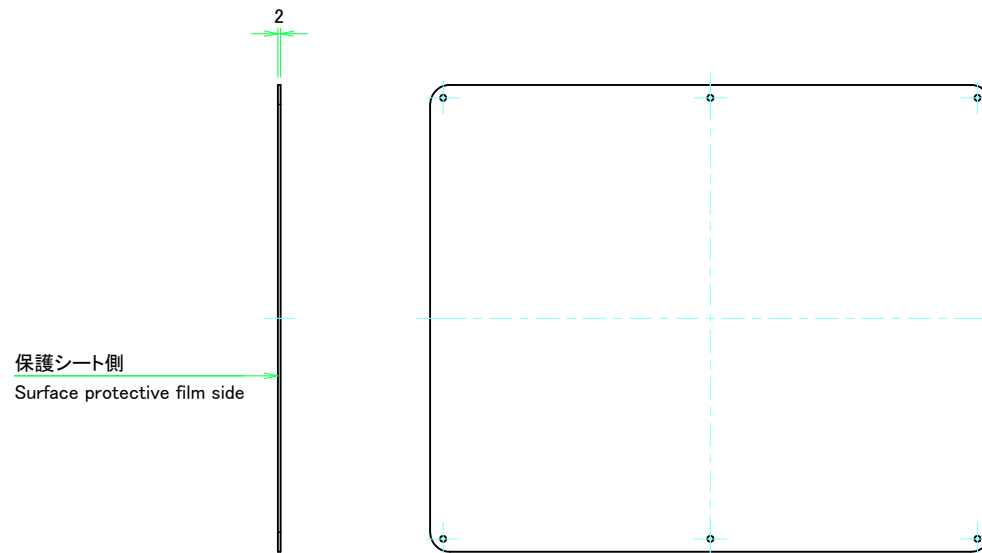

裏面 / Back side

株式会社タカチ電機工業 TAKACHI ELECTRONICS ENCLOSURE CO., LTD.			品名/Title カバー Top cover	 尺度/Scale 1:4	
承認/Approved 中根	検図/Checked 王	製図/Created 野村	型番/Product number W430 - D360		ページ/Page 5 / 6
			作成日/Date 2022/11/16		
本図面の著作権は株式会社タカチ電機工業に帰属します。 / Copyright (C) TAKACHI ELECTRONICS ENCLOSURE CO., LTD. All Rights Reserved.