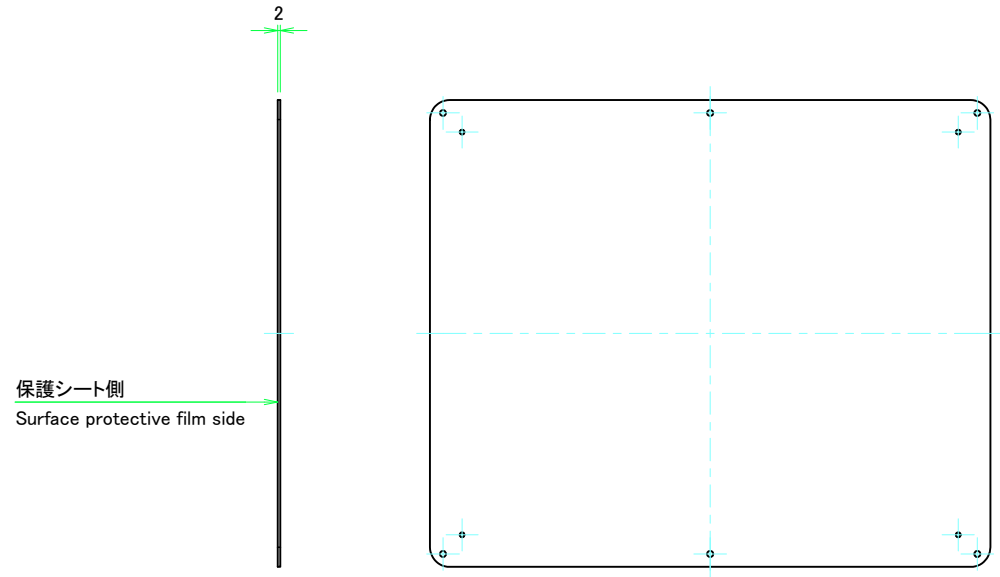

裏面 / Back side

株式会社タカチ電機工業 TAKACHI ELECTRONICS ENCLOSURE CO., LTD.			品名/Title 下カバー Bottom cover	尺度/Scale 1:4	
承認/Approved 中根	検図/Checked 王	製図/Created 野村	型番/Product number W430 - D360		ページ/Page 6 / 6
			作成日/Date 2022/11/16		
本図面の著作権は株式会社タカチ電機工業に帰属します。 / Copyright (C) TAKACHI ELECTRONICS ENCLOSURE CO., LTD. All Rights Reserved.