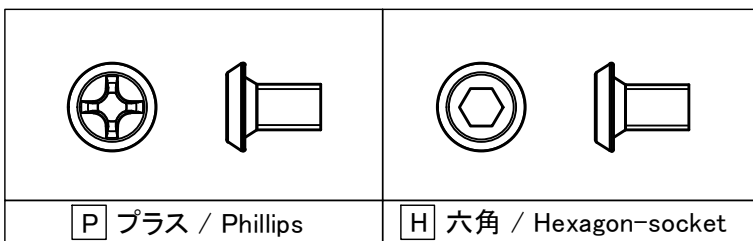

■テクニカルデータ / Technical Data■

締付トルク / Recommended torque : 0.3N・m ~ 0.6N・m

型番 / Product Number

AUX - - A -

H寸法 W寸法 D寸法 アルミ足 ビス (P / H) 色仕様
H dimension W dimension D dimension Aluminium Feet Screw (P or H) Color Type

台形ビス仕様 / Original trapezoid head screw specification

色仕様 / Color Type

記号 / Code	コーナーブロック / Corner block	側板 / Frame	カバー / Top cover	下カバー / Bottom cover	アルミ足 / Aluminium feet
S S	シルバー / Silver	シルバー / Silver	シルバー / Silver	シルバー / Silver	シルバー / Silver
S B	ブラック / Black	シルバー / Silver	シルバー / Silver	シルバー / Silver	シルバー / Silver
B X	ブラック / Black	ブラック / Black	シルバー / Silver	シルバー / Silver	シルバー / Silver
B B	ブラック / Black	ブラック / Black	ブラック / Black	ブラック / Black	ブラック / Black

構成内容 / Components

No.	名称 / Part name	数量 / Pcs	材質 / Material	色・表面処理 / Color・Finish
1	コーナーブロック Corner block	4	アルミダイキャスト ADC12 Diecast aluminium ADC12	シルバー, ブラック・塗装 (内部無処理) Silver, Black・Painted (Unfinished inside)
2	側板 Frame	4	アルミ押出材 A6063S-T5 Extruded aluminium A6063S-T5	シルバー, ブラック・アルマイト Silver, Black・Anodized
3	カバー Top cover	1	アルミ板 A1100P Aluminium A1100P	シルバー, ブラック・アルマイト Silver, Black・Anodized
4	下カバー Bottom cover	1	アルミ板 A1100P Aluminium A1100P	シルバー, ブラック・アルマイト Silver, Black・Anodized
5	アルミ足 Aluminium feet	4	アルミ & シリコンゴム Aluminium & Silicone	シルバー, ブラック・アルマイト & ブラック Silver, Black・Anodized & Black
6	取付ビス (皿M3 x 8) Screw (Flat head M3 - 8)	16	鉄 Steel	ニッケルメッキ Nickel plated
7	取付ビス (台形M3 x 5) Screw (Trapezoid head M3 - 5)	12	鉄 Steel	ニッケルメッキ, 三価黒クロメート Nickel plated, Black trivalent chromate
8	取付ビス (バインドM4 x 8) Screw (Bind head M4 - 8)	4	鉄 Steel	三価黒クロメート Black trivalent chromate