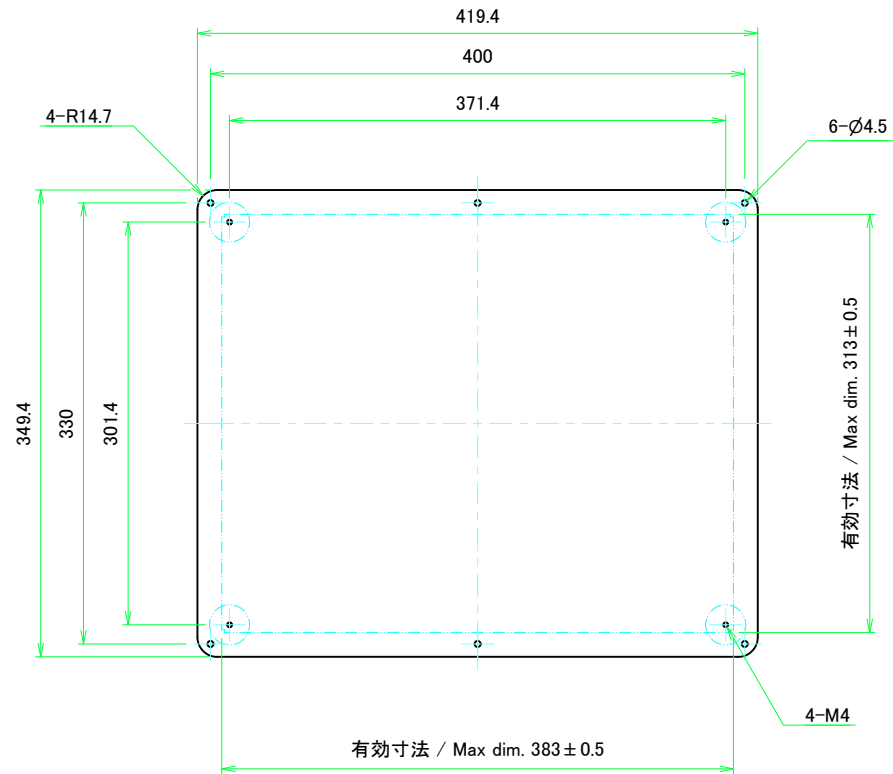

株式会社タカチ電機工業 TAKACHI ELECTRONICS ENCLOSURE CO., LTD.			品名/Title 側板 Frame	
承認/Approved 中根	検図/Checked 王	製図/Created 益子	型番/Product number	尺度/Scale 1:3
H44 - W430			作成日/Date 2023/12/05	ページ/Page 3 / 6
本図面の著作権は株式会社タカチ電機工業に帰属します。 / Copyright (C) TAKACHI ELECTRONICS ENCLOSURE CO., LTD. All Rights Reserved.				

C 側板 / C Frame

表面 / Front side

裏面 / Back side

D 側板 / D Frame

表面 / Front side

裏面 / Back side

株式会社タカチ電機工業 TAKACHI ELECTRONICS ENCLOSURE CO., LTD.			品名/Title 側板 Frame	
承認/Approved 中根	検図/Checked 王	製図/Created 益子	型番/Product number	尺度/Scale 1:2.5
H44 - D360			作成日/Date 2023/12/05	ページ/Page 4 / 6
本図面の著作権は株式会社タカチ電機工業に帰属します。 / Copyright (C) TAKACHI ELECTRONICS ENCLOSURE CO., LTD. All Rights Reserved.				

表面 / Front side

裏面 / Back side

 株式会社タカチ電機工業 TAKACHI ELECTRONICS ENCLOSURE CO., LTD.			品名/Title カバー Top cover	 尺度/Scale 1:4
承認/Approved 中根	検図/Checked 王	製図/Created 野村	型番/Product number W430 - D360	
			作成日/Date 2022/11/16	
本図面の著作権は株式会社タカチ電機工業に帰属します。 / Copyright (C) TAKACHI ELECTRONICS ENCLOSURE CO., LTD. All Rights Reserved.				

表面 / Front side

裏面 / Back side

株式会社タカチ電機工業 TAKACHI ELECTRONICS ENCLOSURE CO., LTD.			品名/Title 下カバー Bottom cover	尺度/Scale 1:4
承認/Approved 中根	検図/Checked 王	製図/Created 野村	型番/Product number W430 - D360	
			作成日/Date 2022/11/16	
本図面の著作権は株式会社タカチ電機工業に帰属します。 / Copyright (C) TAKACHI ELECTRONICS ENCLOSURE CO., LTD. All Rights Reserved.				