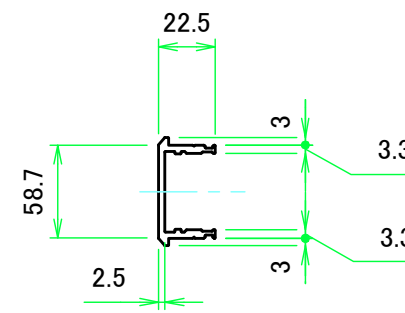

A 側板 / A Frame

2-M3用サラ穴
2-M3 Countersunk

※ 反対面も同様 / Same on the other side.

表面 / Front side

裏面 / Back side