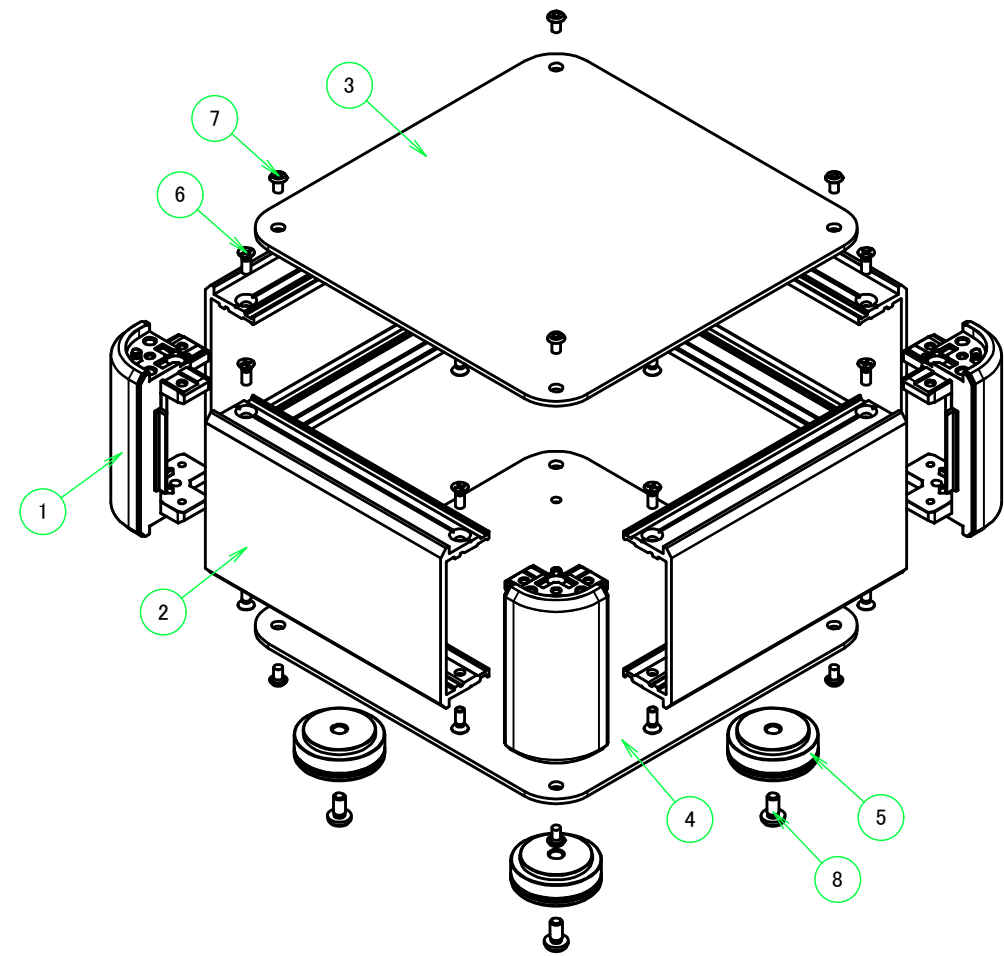

台形ビス仕様 / Original trapezoid head screw specification

色仕様 / Color Type

記号 / Code	コーナーブロック / Corner block	側板 / Frame	カバー / Top cover	下カバー / Bottom cover	アルミ足 / Aluminium feet
S S	シルバー / Silver	シルバー / Silver	シルバー / Silver	シルバー / Silver	シルバー / Silver
S B	ブラック / Black	シルバー / Silver	シルバー / Silver	シルバー / Silver	シルバー / Silver
B X	ブラック / Black	ブラック / Black	シルバー / Silver	シルバー / Silver	シルバー / Silver
B B	ブラック / Black	ブラック / Black	ブラック / Black	ブラック / Black	ブラック / Black

構成内容 / Components

No.	名称 / Part name	数量 / Pcs	材質 / Material	色・表面処理 / Color・Finish
1	コーナーブロック Corner block	4	アルミダイキャスト ADC12 Diecast aluminium ADC12	シルバー, ブラック・塗装 (内部無処理) Silver, Black・Painted (Unfinished inside)
2	側板 Frame	4	アルミ押出材 A6063S-T5 Extruded aluminium A6063S-T5	シルバー, ブラック・アルマイト Silver, Black・Anodized
3	カバー Top cover	1	アルミ板 A1100P Aluminium A1100P	シルバー, ブラック・アルマイト Silver, Black・Anodized
4	下カバー Bottom cover	1	アルミ板 A1100P Aluminium A1100P	シルバー, ブラック・アルマイト Silver, Black・Anodized
5	アルミ足 Aluminium feet	4	アルミ & シリコンゴム Aluminium & Silicone	シルバー, ブラック・アルマイト & ブラック Silver, Black・Anodized & Black
6	取付ビス (皿M3 x 8) Screw (Flat head M3 - 8)	16	鉄 Steel	ニッケルメッキ Nickel plated
7	取付ビス (台形M3 x 5) Screw (Trapezoid head M3 - 5)	12	鉄 Steel	ニッケルメッキ, 三価黒クロメート Nickel plated, Black trivalent chromate
8	取付ビス (バインドM4 x 8) Screw (Bind head M4 - 8)	4	鉄 Steel	三価黒クロメート Black trivalent chromate