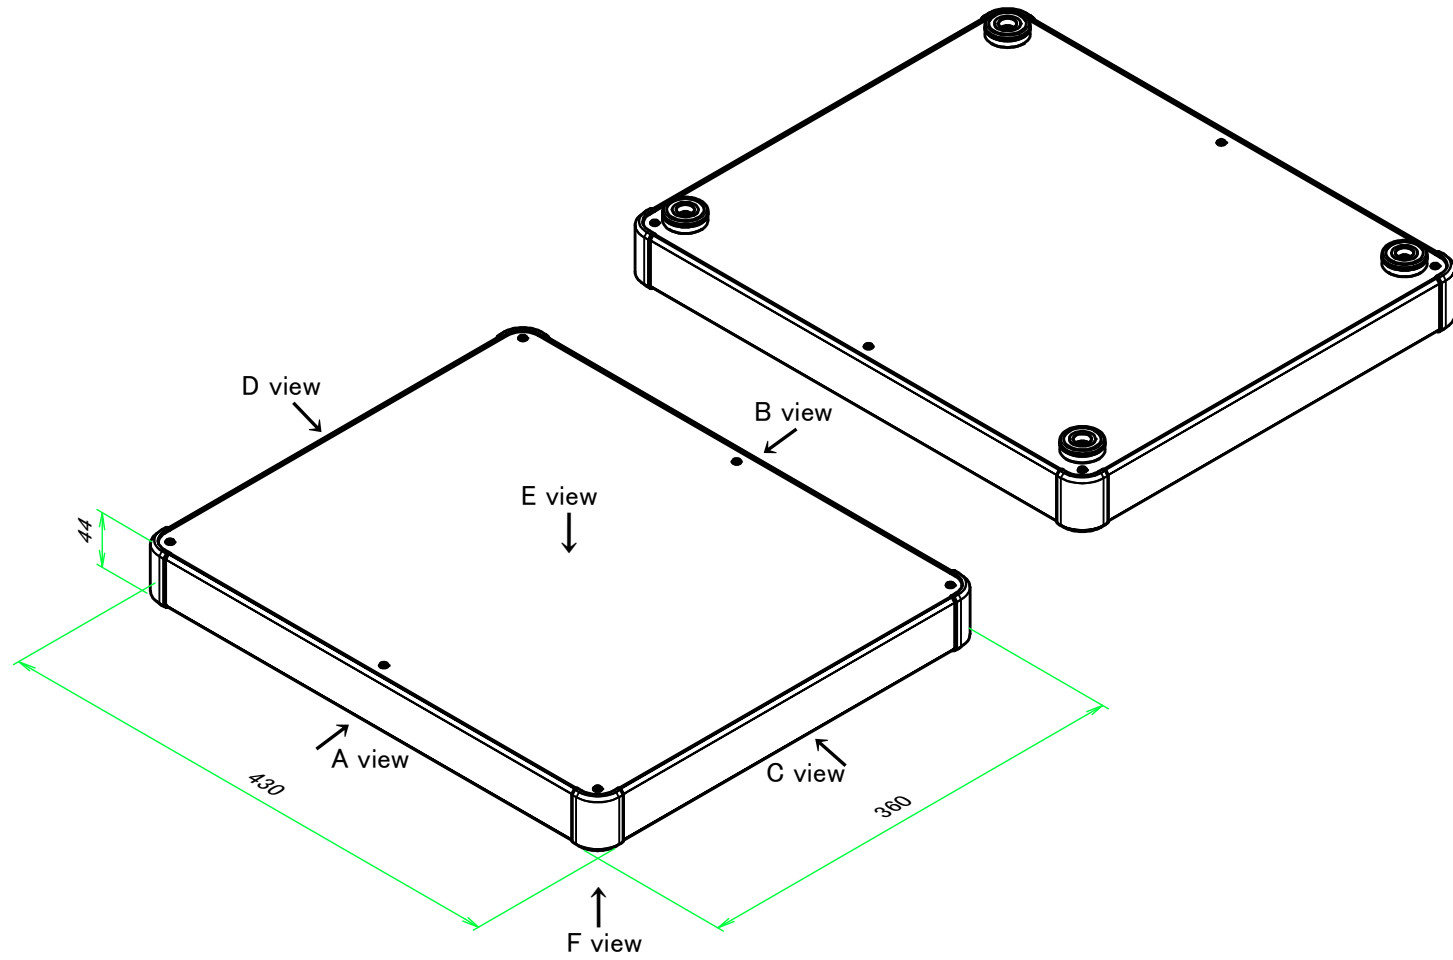

■テクニカルデータ / Technical Data■

締付トルク / Recommended torque : 0.3N・m ~ 0.6N・m

型番 / Product Number

AUX - - A -

H寸法 W寸法 D寸法 アルミ足 ビス (P / H) 色仕様
H dimension W dimension D dimension Aluminium Feet Screw (P or H) Color Type

台形ビス仕様 / Original trapezoid head screw specification

色仕様 / Color Type

記号 / Code	コーナーブロック / Corner block	側板 / Frame	カバー / Top cover	下カバー / Bottom cover	アルミ足 / Aluminium feet
S S	シルバー / Silver	シルバー / Silver	シルバー / Silver	シルバー / Silver	シルバー / Silver
S B	ブラック / Black	シルバー / Silver	シルバー / Silver	シルバー / Silver	シルバー / Silver
B X	ブラック / Black	ブラック / Black	シルバー / Silver	シルバー / Silver	シルバー / Silver
B B	ブラック / Black	ブラック / Black	ブラック / Black	ブラック / Black	ブラック / Black

構成内容 / Components

No.	名称 / Part name	数量 / Pcs	材質 / Material	色・表面処理 / Color・Finish
1	コーナーブロック Corner block	4	アルミダイキャスト ADC12 Diecast aluminium ADC12	シルバー, ブラック・塗装 (内部無処理) Silver, Black・Painted (Unfinished inside)
2	側板 Frame	4	アルミ押出材 A6063S-T5 Extruded aluminium A6063S-T5	シルバー, ブラック・アルマイト Silver, Black・Anodized
3	カバー Top cover	1	アルミ板 A1100P Aluminium A1100P	シルバー, ブラック・アルマイト Silver, Black・Anodized
4	下カバー Bottom cover	1	アルミ板 A1100P Aluminium A1100P	シルバー, ブラック・アルマイト Silver, Black・Anodized
5	アルミ足 Aluminium feet	4	アルミ & シリコンゴム Aluminium & Silicone	シルバー, ブラック・アルマイト & ブラック Silver, Black・Anodized & Black
6	取付ビス (皿M3 x 8) Screw (Flat head M3 - 8)	16	鉄 Steel	ニッケルメッキ Nickel plated
7	取付ビス (台形M3 x 5) Screw (Trapezoid head M3 - 5)	12	鉄 Steel	ニッケルメッキ, 三価黒クロメート Nickel plated, Black trivalent chromate
8	取付ビス (バインドM4 x 8) Screw (Bind head M4 - 8)	4	鉄 Steel	三価黒クロメート Black trivalent chromate